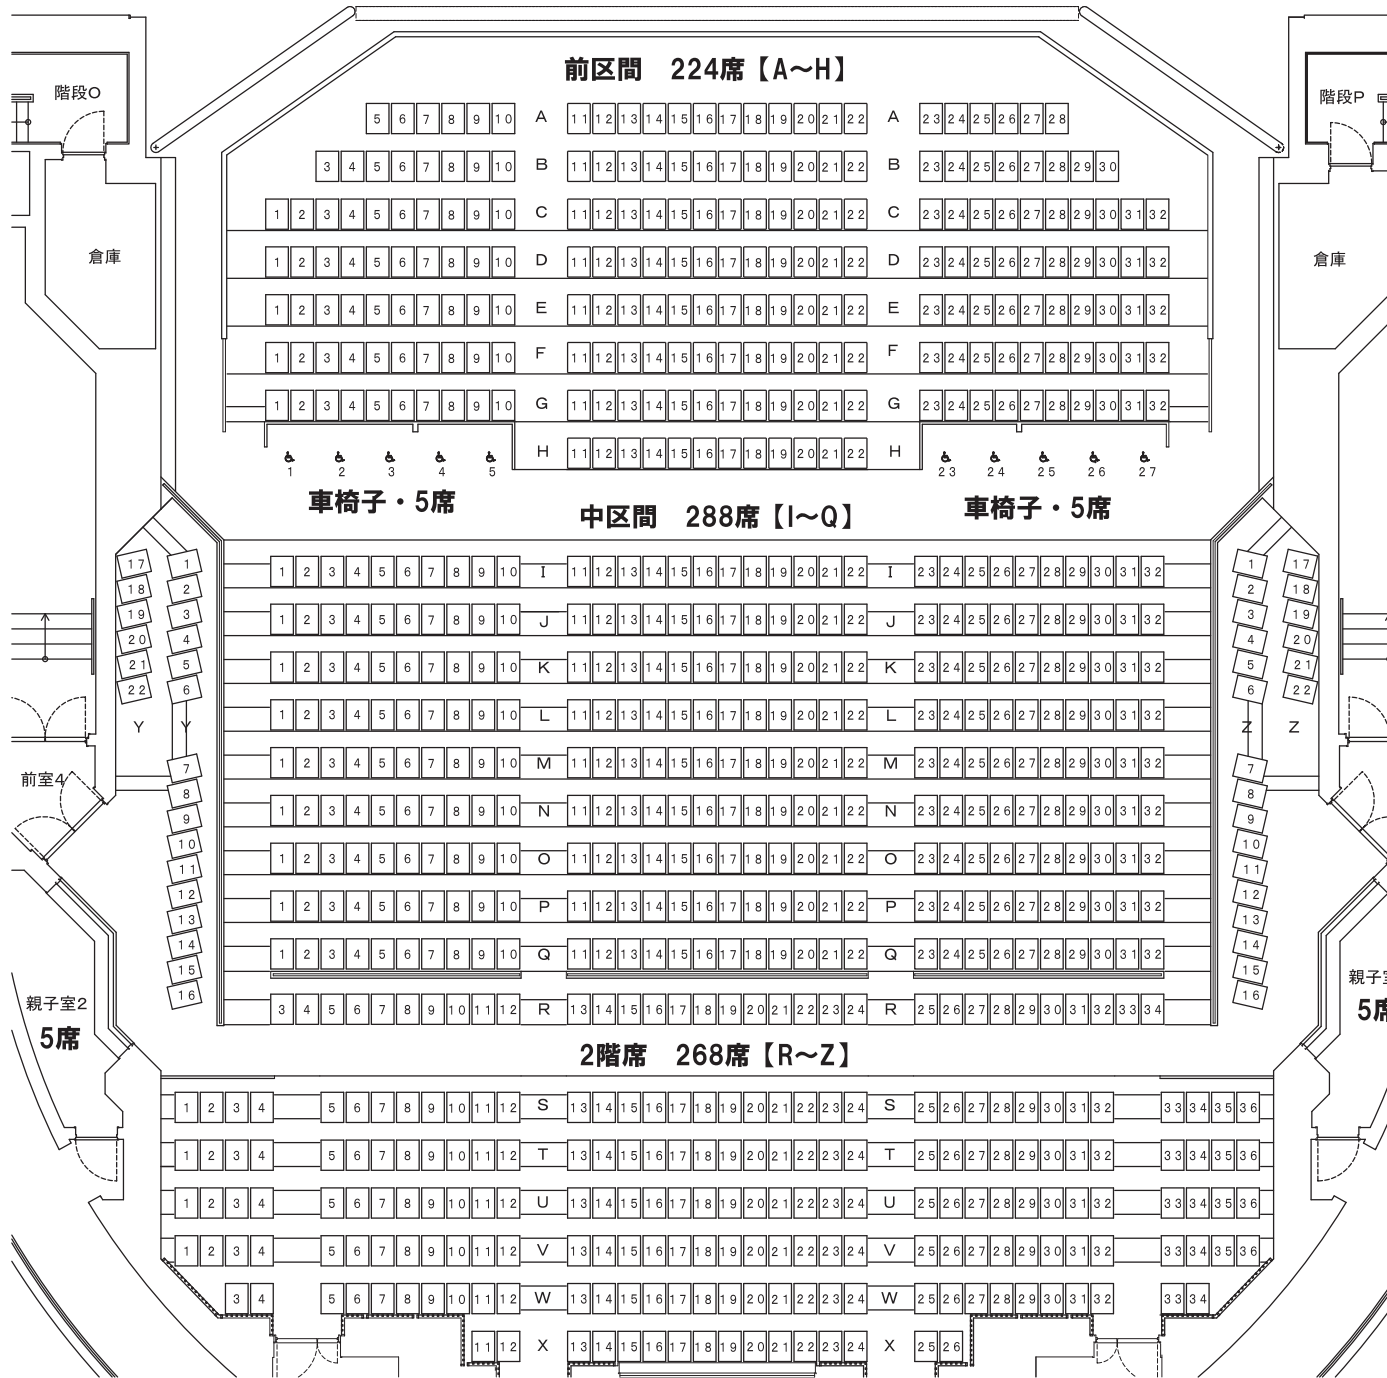

舞台

前区間 224席【A~H】  
 中区間 288席【I~Q】  
 2階席 268席【R~Z】  
 客席合計 780席【A~Z】

車椅子 10席  
 親子室 10席

合計800席

大ホール客席図