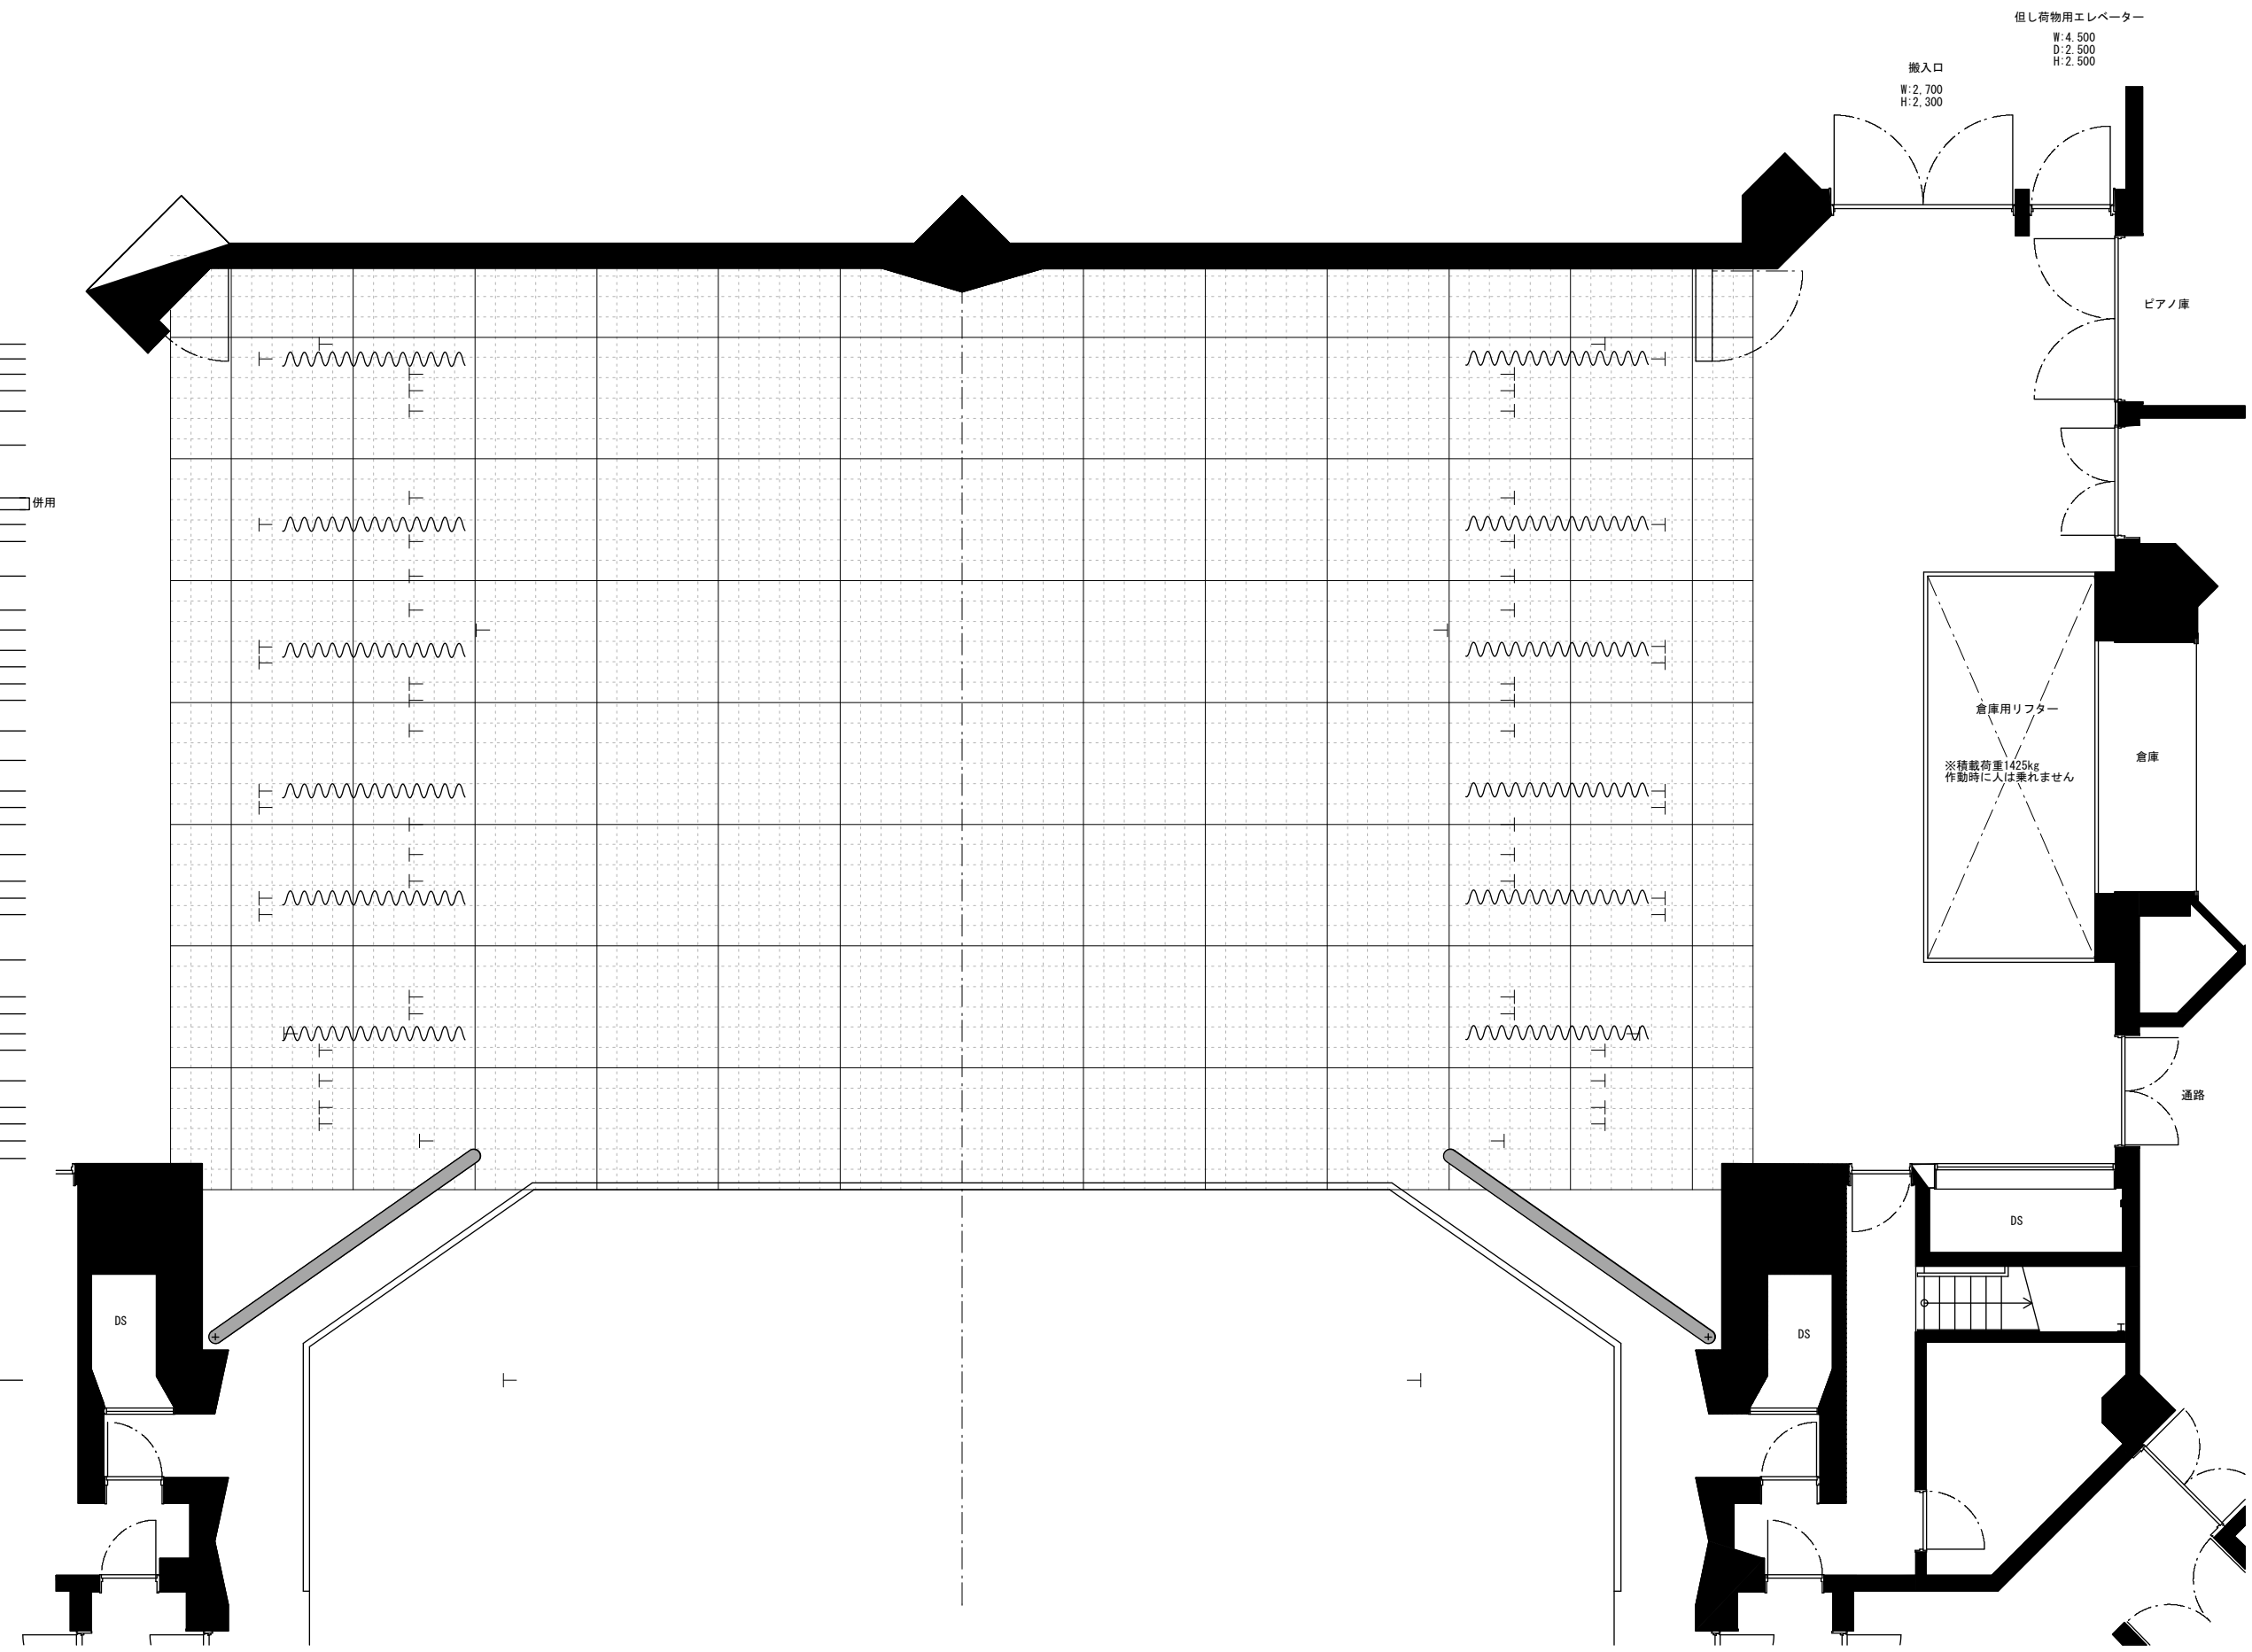

- 水平幕
- バック幕 (開閉可)
- パトン12 (大黒)
- パトン11
- パトン10
- 正面反射板
- 水平ライト
- 一文字幕5
- 引割幕5
- パトン9
- サスペンションライト4
- パトン8 (延長NG)
- パトン7 (延長NG)
- 引割幕4
- 一文字幕4
- パトン6
- パトン5
- サスペンションライト3
- 映写用スクリーン
- 引割幕3
- 一文字幕3
- パトン4
- サスペンションライト2
- パトン3
- 引割幕2
- 一文字幕2
- 天井反射板
- パトン2
- パトン1
- 引割幕1
- 一文字幕1 (仮設BL)
- サスペンションライト1
- 暗転幕パトン (文字1移設)
- 引割縦樫
- 縦樫パトン (空パトン)
- 可動プロセニウム

●プロセニウムライト

※ ●は電動式

■アプラたかいし 大ホール舞台平面図 SCALE 1:100(A3)

Date	Title	Scene	